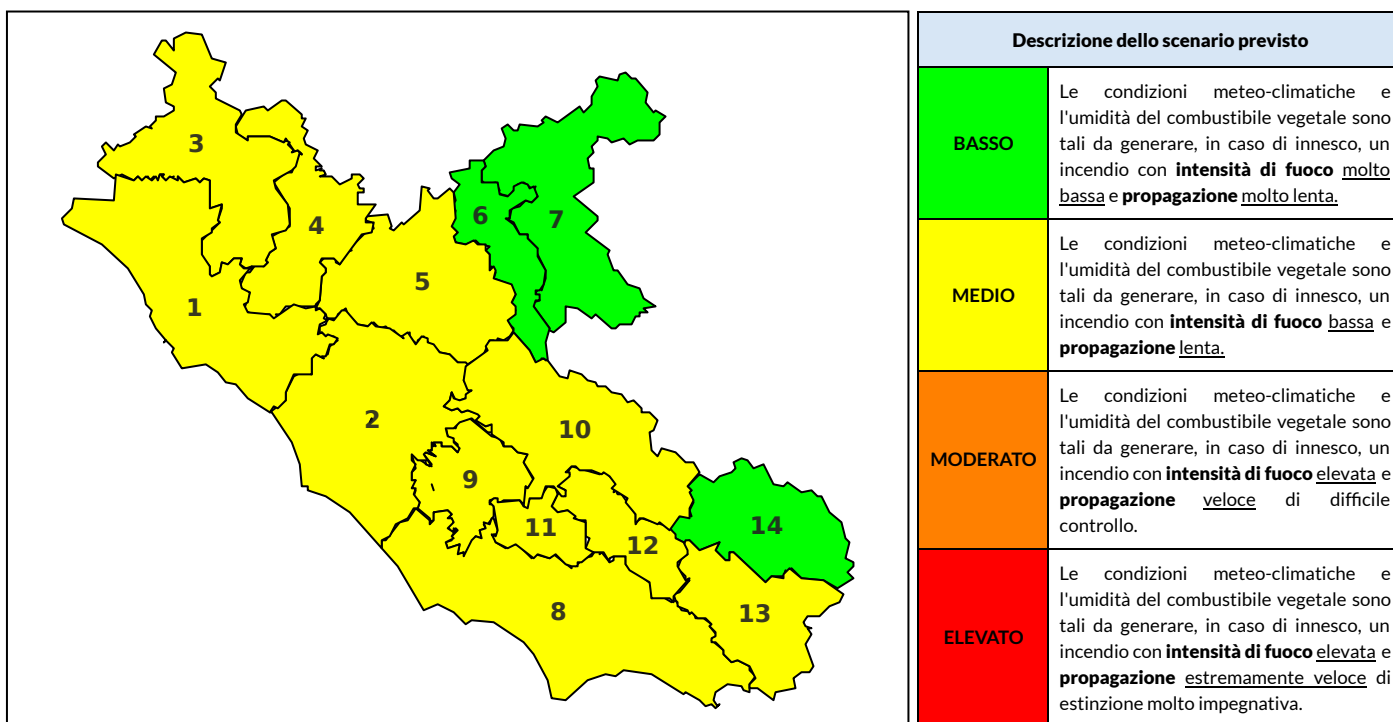

BOLLETTINO DI PERICOLOSITA' DA INCENDI BOSCHIVI

Previsioni per oggi 26-9-2023

Livello di pericolosità da incendio boschivo per Zona di Allerta AIB

Bollettino emesso nel periodo della campagna AIB Lazio sulla base del modello previsionale RISICOLazio, sviluppato in collaborazione con Fondazione CIMA, che fornisce un supporto per la valutazione della Pericolosità da incendio boschivo aggregata sulle Zone di Allerta AIB, approvate come parte integrante del Piano AIB Lazio 2020-2022 con DGR n° 270 del 15/05/2020. Il dettaglio della distribuzione dei Comuni nelle Zone AIB è consultabile al link https://protezionecivile.regione.lazio.it/zone_allerta_aib_comuni/. Le Norme Comportamentali per la popolazione sono consultabili al link https://protezionecivile.regione.lazio.it/norme_comportamentali_aib/.

Zona AIB	1	2	3	4	5	6	7	8	9	10	11	12	13	14
Livello Pericolosità	MEDIO	MEDIO	MEDIO	MEDIO	MEDIO	BASSO	BASSO	MEDIO	MEDIO	MEDIO	MEDIO	MEDIO	MEDIO	BASSO

NOTE

BOLLETTINO DI PERICOLOSITA' DA INCENDI BOSCHIVI

Previsioni per domani 27-9-2023

Livello di pericolosità da incendio boschivo per Zona di Allerta AIB

Bollettino emesso nel periodo della campagna AIB Lazio sulla base del modello previsionale RISICOLazio, sviluppato in collaborazione con Fondazione CIMA, che fornisce un supporto per la valutazione della Pericolosità da incendio boschivo aggregata sulle Zone di Allerta AIB, approvate come parte integrante del Piano AIB Lazio 2020-2022 con DGR n° 270 del 15/05/2020. Il dettaglio della distribuzione dei Comuni nelle Zone AIB è consultabile al link https://protezionecivile.regione.lazio.it/zone_allerta_aib_comuni/. Le Norme Comportamentali per la popolazione sono consultabili al link https://protezionecivile.regione.lazio.it/norme_comportamentali_aib/.

Zona AIB	1	2	3	4	5	6	7	8	9	10	11	12	13	14
Livello Pericolosità	MEDIO	MEDIO	MEDIO	MEDIO	MEDIO	BASSO	BASSO	MEDIO	MEDIO	MEDIO	MEDIO	MEDIO	MEDIO	MEDIO